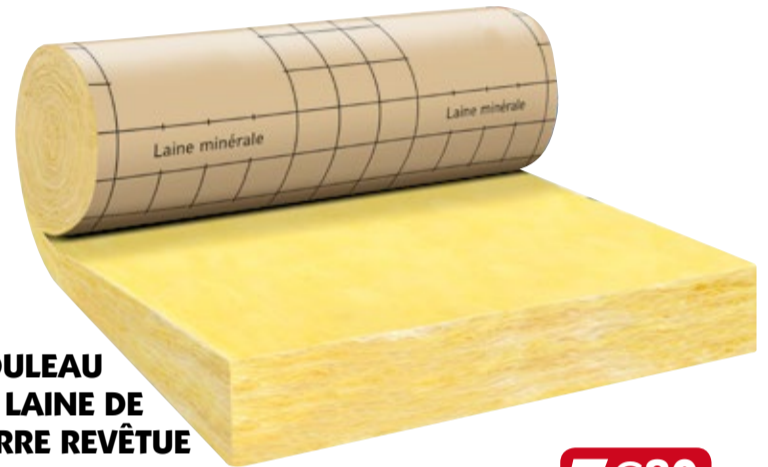

ROULEAU
DE LAINE DE
VERRE REVÊTUE

ÉP. 280 MM, R= 7 m2 K/W
soit 26€21 le rl de 2,80 x 1,20 m
(marques différentes selon magasins)

7€80
le m2